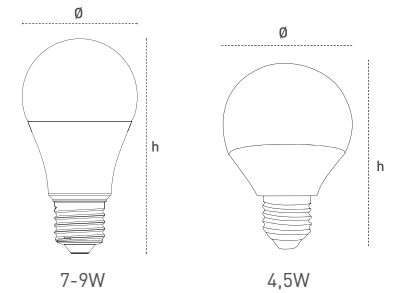

LED Glop Serisi LED Globe Series

Gövde Body	Alüminyum soğutucu + Plastik Aluminum cooler+ Plastic	Giriş Gerilimi Input Voltage (V)	220-240	Frekans Frequency (Hz)	50-60
LED	SMD	Renksel ger. ind. Colour Ren. In. (CRI)	>80	Duy Base	E27
Optik Kapak Diffuser	Opal PMMA	Güç Faktörü Power Fac. (cos φ)	>0.50	Açma Kapama Sayısı On-Off	15000
Hüzme Açısı Beam Angle	120° (4,5W) 180° (7-9W)			Kullanım Ömrü (sa) Life Time (h)	25000
Enerji Verimliliği Etiketi Energy Efficiency Label (EEL)	A+				

Hemen aydınlatma.
Instant light

Cıva içermez, dimlenemez.
%100 mercury free, non dimmable.

Teknik Çizim Technical Drawing

Armatürlere ait büyüklükler Product Details

Ürün Kodu Code No	Güç Power (W)	Işık Akısı Luminous Flux (lm)	Renk Sıcaklığı Colour Temp. (K)	Etkinlik Faktörü Luminous Effic. (lm/W)	Enerji Tüketimi Power Consumption. (kwh/1000h)	Boyutlar Dimensions (mm) Ø h	Koli Adedi Pcs/Pack	Koli Hacmi Package Vol. (m3)	Koli Ağırlığı Package Weight (kg)
315105	4,5	400	2700	89	4,5	45x83	100	0,0139	5
315106	4,5	410	6500	91	4,5	45x82	100	0,0139	5
313406	7	610	2700	87	7	60x113	100	0,0472	6,8
313407	7	610	6500	87	7	60x113	100	0,0472	6,8
313411	9	755	2700	84	9	60x113	100	0,0472	6,8
313415	9	755	6500	84	9	60x113	100	0,0472	6,8