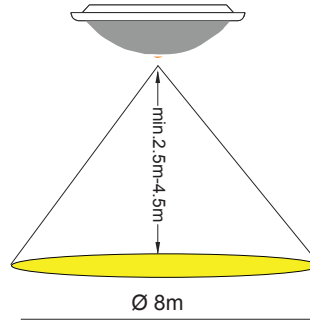

Sense Serisi

Sense Series

Gövde Body	Elektrostatik toz boyalı metal Electrostatic powder coated metal	Giriş Gerilimi Input Voltage (V)	220-240	Frekans Frequency (Hz)	50-60
LED	SMD mid power	Renksel ger. ind. Colour Ren. In. (CRI)	>80	IP Koruma IP Protection	IP20
Optik Kapak Diffuser	Isıya ve darbelere karşı korumalı, yüksek geçirgenliğe sahip dekoratif cam Heat and impact resistant high transmission decorative glass.	Güç Faktörü Power Fac. (cos φ)	>0.95	RAL Kodu RAL Code	9972
Sürücü Driver	Pelsan marka yüksek verimli Pelsan high efficiency driver	Opsiyonlar Options	Farklı RAL kodlarında elektrostatik toz boya uygulaması. 4000K / 6500K	Different RAL code electrostatic powder coating applications. 4000K / 6500K	

Teknik Çizim Technical Drawing

Sense LED

Armatürlere ait büyüklükler Product Details

Ürün Kodu Code No	Tip Type	Güç Power (W)	Işık Akısı Luminous Flux (lm)	Renk Sıcaklığı Colour Temp. (K)	Etkinlik Faktörü Luminous Effic. (lm/W)	Boyutlar Dimensions (mm) Ø h	Koli Adedi Pcs/Pack	Koli Hacmi Package Vol. (m ³)	Koli Ağırlığı Package Weight (kg)
104364	Sensörlü/With Sensor	6	650	6500	108	300x105	10	0,102	13
104369	Aıl Kitli Sensörlü/Emergency Unit With Sensor	8	740	6500	93	300x105	10	0,102	13

2xE27

Kullanım Alanları Fields of Application

Bakınız sayfa 232 See page 232

Sense E27

Armatürlere ait büyüklükler Product Details

Ürün Kodu Code No	Tip Type	Duy Base	Boyutlar Dimensions (mm) Ø h	Koli Adedi Pcs/Pack	Koli Hacmi Package Vol. (m ³)	Koli Ağırlığı Package Weight (kg)
104357	2xE27	2xE27	300x105	10	0,102	13
104359	2xE27 Sensörlü/Sensor	2xE27	300x105	10	0,102	13
104367	2xE27 Acil Kitli Sensörlü/Emergency Unit with Sensor	2xE27	300x105	10	0,102	13