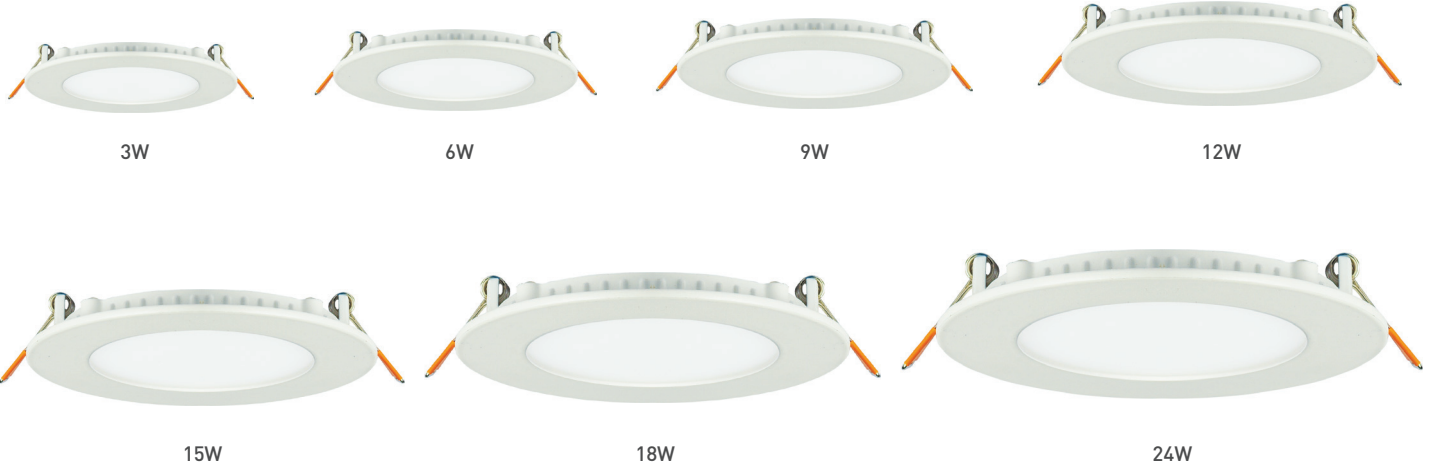

### Sirma Round Series

● Pelsan Slim LED Downlightlar beyan ettiği güç ve lümeni verir.  
Pelsan Slim LED Downlights provide the declared power and lumen.

- 3 saate kadar acil aydınlatma opsiyonu  
Emergency lighting unit option up to 3 hours.
- Alüminyum gövde, alüminyum çerçeve  
Aluminium body, aluminium frame.

Gövde Body	Alüminyum enjeksiyon Aluminium injection	Giriş Gerilimi Input Voltage (V)	220-240	Frekans Frequency (Hz)	50-60
LED	SMD mid power	Renksel ger. ind. Colour Ren. In. (CRI)	>80	IP Koruma IP Protection	IP40
Optik Kapak Diffuser	UV ışınlarına dayanımlı , armatür ömrü boyunca sararmayan yüksek ışık geçirgenliğine sahip PMMA High transmission PMMA opal cover with UV protection, non-yellowing throughout lifetime of the luminaire	Güç Faktörü Power Fac. (cosφ)	>0.50	RAL Kodu RAL Code	9010
Sürücü Driver	Pelsan marka yüksek verimli Pelsan high efficiency driver	Opsiyonlar Options	Triyak ve 1-10V dim uygulaması. 3 saate kadar acil durum aydınlatma ünitesi uygulaması.	Triac and 1-10V dim application. Emergency lighting unit application up to 3 hours.	