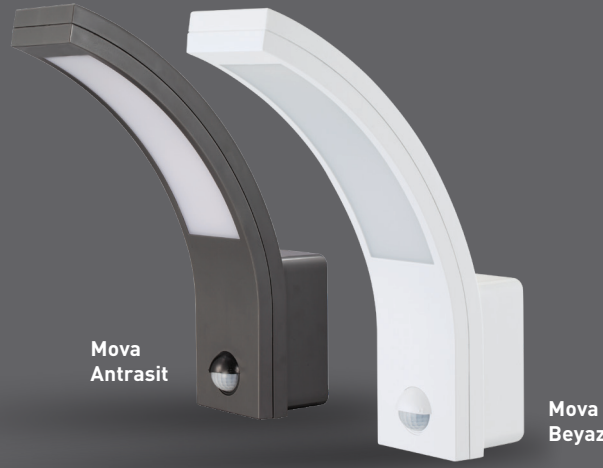

Outdoor Appliques Dış Mekan Aplikler

Mova

Mova
Antrasit

Mova
Beyaz

Code No Ürün Kodu	Sensor Sensör	RAL Code RAL Kodu
111603	-	White / Beyaz
110324	✓	Anthracite / Antrasit
109228	✓	White / Beyaz

Technical Drawing

Teknik Çizim

Mechanical Specifications Mekanik Özellikler

Body Gövde	Plastic Plastik
IP Rating IP Sınıfı	IP54
IK Rating Body IK Gövde Sınıfı	-
Fire Protection Alev Koruması	-
Cable Gland Kablo Rakor	-
Cable Kablo	-
RAL Code Ral Kodu	Anthracite/White Antrasit/Beyaz
Mounting Type Montaj Tipi	Surface Mounted Sıva Üstü