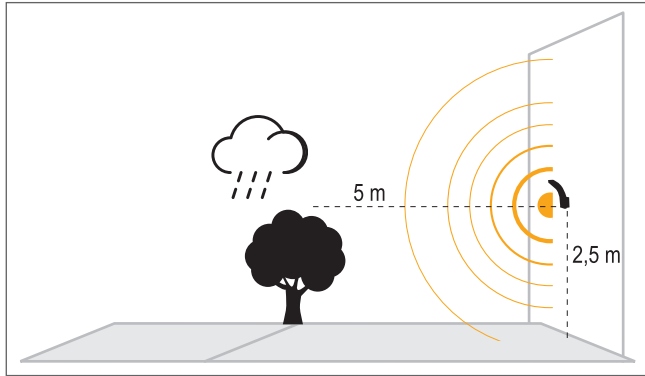

Technical Drawing

Teknik Çizim