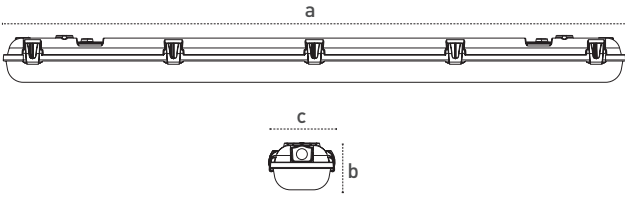

Technical Drawing

Teknik Çizim

Light Distribution Curve

Işık Şiddeti Dağılım Eğrisi

Visit our website for latest product informations and documents.
Güncel ürün bilgi ve belgeleri için web sitemizi ziyaret ediniz.