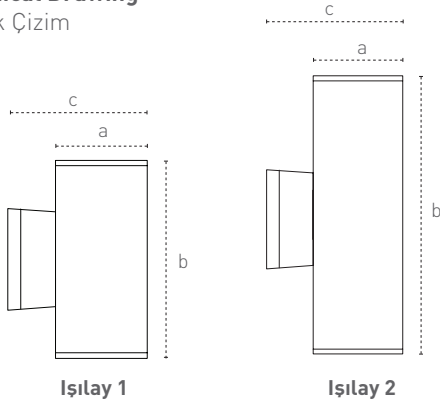

Outdoor Appliques Dış Mekan Aplikler Işıl 1 / Işıl 2

Technical Drawing Teknik Çizim

Mechanical Specifications Mekanik Özellikler

Body	Gövde	Aluminium	Alüminyum
IP Rating	IP Sınıfı	IP54	
IK Rating	IK Gövde Sınıfı	-	
Fire Protection	Alev Koruması	-	
Cable Gland	Kablo Rakor	-	
Cable	Kablo	-	
RAL Code	Ral Kodu	9005 / 9006 / 7043	
Mounting Type	Montaj Tipi	Surface Mounted	Sıva Üstü

Code No Ürün Kodu	Lampholder Duy	Luminous Flux Işık Akısı (lm)	Colour Temp. Renk Sıcaklığı (K)	Efficacy Etkinlik Faktörü (lm/W)	Dimensions Boyutlar (mm) a x b x c	Pcs / Pack Koli Adedi	Package Vol. Koli Hacmi (m ³)	Package Weight Koli Ağırlığı (kg)
110742	1xE27	-	-	-	120x180x195	6	0,04	7,5
110743	2xE27	-	-	-	120x300x195	6	0,06	14