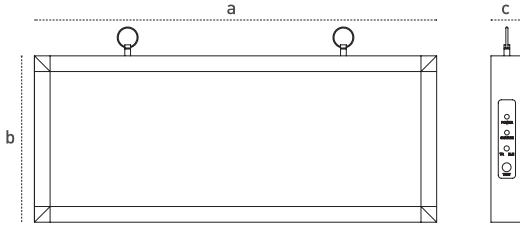

Technical Drawing Teknik Çizim

Mechanical Specifications Mekanik Özellikler

Body Gövde	Aluminium Alüminyum
IP Rating IP Sınıfı	IP20
IK Rating Body IK Gövde Sınıfı	-
Fire Protection Alev Koruması	650°C
Cable Gland Kablo Rakor	-
Cable Kablo	3x0,75mm²
RAL Code Ral Kodu	-
Mounting Type Montaj Tipi	Recessed / Surface Mounted Sıva Altı / Sıva Üstü

Optical Specifications Optik Özellikler

Light Source Işık Kaynağı	Mid Power
Reflector Reflektör	-
Lens Lens	-
Diffuser Difüzör	Glass
CRI	>70
Colour Temperature Renk Sıcaklığı	-
Photobiological Risk Group Fotobiyolojik Risk Grubu	RG1
Beam Angle Işık Açısı	-

Electrical Specifications Elektriksel Özellikler

Input Voltage Giriş Gerilimi	220-240Vac
Frequency Frekans	50-60Hz
Class Sınıf	II
LED Lifetime LED Ömrü	>30.000h
Power Factor Güç Faktörü	>0,90
Operating Temperature Çalışma Sıcaklığı	-20°C / +45°C
Function Mode Çalışma Şekli	Maintained Sürekli
Charging Indicator Şarj Göstergesi	✓
Discharging Indicator Deşarj Göstergesi	✓
Switch Anahtar	-
Test Button Test Butonu	✓
Standards Standartlar	60598-2-22, LM80, TM21

Options Opsiyonlar

DALI	-
1-10V	-
Step DIM	-
Electrical Protection Elektriksel Sınıf	-
RAL Code RAL Kodu	-

Code No Ürün Kodu	Type Tip	Power Güç (W)	Battery Batarya	Charging Time Şarj Süresi	Discharging Time Deşarj Süresi	Colour Temp. Renk Sıcaklığı (K)	Dimensions Boyutlar (mm) axbxc	Pcs / Pack Koli Adedi	Pack. Vol. Koli Hacmi (m³)	Pack. Weight Koli Ağırlığı (kg)
203888	Double Side E116	3	800 mAh 1.2 Ni-Cd	24h	3h	6500	360x150x24	10	0,023	6,8
203889	Double Side E186	3	800 mAh 1.2 Ni-Cd	24h	3h	6500	360x150x24	10	0,023	6,8
203887	Double Side E114-E115	3	800 mAh 1.2 Ni-Cd	24h	3h	6500	360x150x24	10	0,023	6,8
203890	Double Side E54	3	800 mAh 1.2 Ni-Cd	24h	3h	6500	360x150x24	10	0,023	6,8
203891	One Side E5	3	800 mAh 1.2 Ni-Cd	24h	3h	6500	360x150x24	10	0,023	6,8
203885	Double Side E5	3	800 mAh 1.2 Ni-Cd	24h	3h	6500	360x150x24	10	0,023	6,8
205688	Double Side E273	3	800 mAh 1.2 Ni-Cd	24h	3h	6500	450x188x94	10	0,08	11

Product codes can change by the kelvins, dimensions, or options. Please get in contact with the sales team. Ürün kodları kelvin, boyut ve opsiyonlar için değişebilir. Lütfen satış ekibi ile iletişime geçiniz. Technical values have tolerance +-7% by the operating conditions. Teknik sonuçlar çalışma koşullarına bağlı olarak +-7% toleransa sahiptir.

All your lighting needs in one address.
Tüm aydınlatma ihtiyaçlarınız için tek adres.