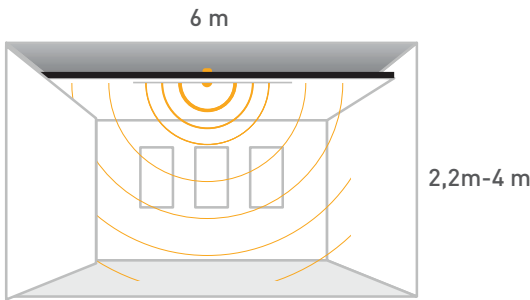

Algılama Alanı Detection Area

Armatürlere ait büyüklükler Product Details

Ürün Kodu Code No	Algılama Mesafesi Detection Distance (m)	Montaj Yüksekliği Mounting Height (m)	Boyutlar Dimensions (mm) Ø h	 (mm)	Koli Adedi Pcs/Pack	Koli Hacmi Package Vol. (m³)	Koli Ağırlığı Package Weight (kg)
314731	6	2,2-4	66,5x50	40,6	100	0,0430	8,7
314726	6	2,2-4	75,7x77	65	50	0,0425	7