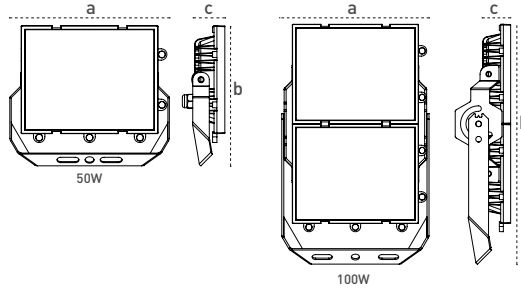

24V DC Sterio Serisi 24V DC Sterio Series

50W

100W

Gövde Body	Alüminyum enjeksiyon Aluminium injection	Giriş Gerilimi Input Voltage (V)	24V DC
LED	SMD	Renksel ger. ind. Colour Ren. In. (CRI)	>80
Reflektör Reflector	Yüksek yansıtıcı Highly reflective	IP Koruma IP Protection	IP66
Optik Kapak Diffuser	Temperli cam Tempered glass	RAL Kodu RAL Code	7043

Işık Şiddeti Dağılım Eğrisi Light Distribution Curve

180.0 — 0.0 100W LED η : 1000.0 %

270.0 — 90.0

Teknik Çizim Technical Drawing

50W

100W

Kullanım Alanları Fields of Application

Bakınız sayfa 232 See page 232

Armatürlere ait büyüklükler Product Details

Ürün Kodu Code No	Güç Power (W)	Işık Akısı Luminous Flux (lm)	Renk Sıcaklığı Colour Temp. (K)	Etkinlik Faktörü Luminous Effic. (lm/W)	Boyutlar Dimensions (mm) a b c	Koli Adedi Pcs/Pack	Koli Hacmi Package Vol. (m ³)	Koli Ağırlığı Package Weight (kg)
110171	50	4250	5700	85	225x195x59	1	0,051	1
110506	100	8500	5700	85	225x365x85	1	0,04	2,5