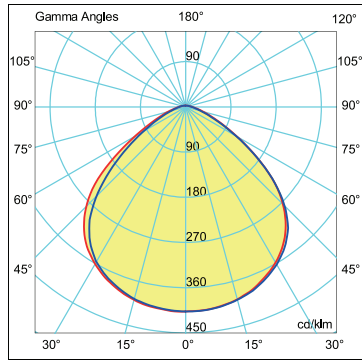

Işık Şiddeti Dağılım Eğrisi Light Distribution Curve

180.0 — 0.0 100W LED η : 1000.0 %

270.0 — 90.0

Teknik Çizim Technical Drawing

50W

100W

Kullanım Alanları Fields of Application

Bakınız sayfa 232 See page 232

Armatürlere ait büyüklükler Product Details

Ürün Kodu Code No	Güç Power (W)	Işık Akısı Luminous Flux (lm)	Renk Sıcaklığı Colour Temp. (K)	Etkinlik Faktörü Luminous Effic. (lm/W)	Boyutlar Dimensions (mm) a b c	Koli Adedi Pcs/Pack	Koli Hacmi Package Vol. (m ³)	Koli Ağırlığı Package Weight (kg)
110171	50	4250	5700	85	225x195x59	1	0,051	1
110506	100	8500	5700	85	225x365x85	1	0,04	2,5