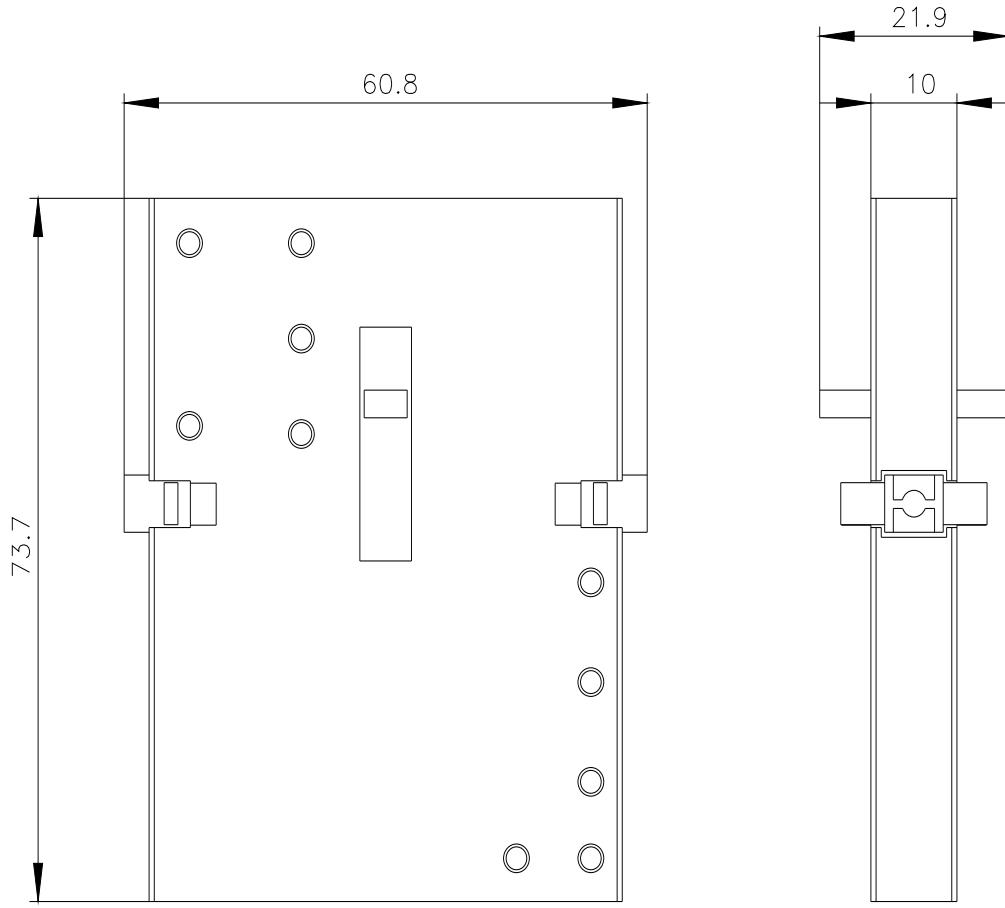

Son deęişiklik:

10.01.2024