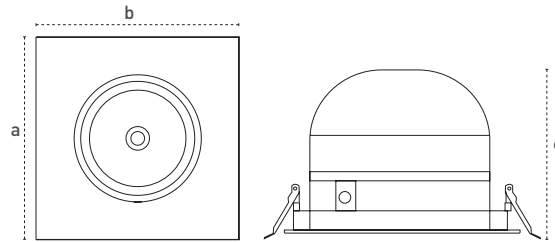

Lora Serisi

Lora Series

Gövde Body	Alüminyum Aluminium	Giriş Gerilimi Input Voltage (V)	220-240	Frekans Frequency (Hz)	50-60
LED	COB	Renksel ger. ind. Colour Ren. In. (CRI)	>80	IP Koruma IP Protection	IP20
Reflektör Reflector	Alüminyum Aluminium	Güç Faktörü Power Fac. (cos φ)	>0.50	RAL Kodu RAL Code	9005
Optik Kapak Diffuser	Şeffaf cam Clear glass	Opsiyonlar Options	3 saate kadar acil durum aydınlatma. İstenilen renk sıcaklığında(CCT) LED uygulaması. Farklı RAL kodlarında elektrostatik toz boya uygulaması.	Emergency lighting unit application up to 3 hours. Production according to desired Correlated Colour Temperature (CCT). Different RAL code electrostatic powder coating.	
Sürücü Driver	ENEC belgeli ENEC certified				

Işık Şiddeti Dağılım Eğrisi

Light Distribution Curve

Teknik Çizim Technical Drawing

Kullanım Alanları

Fields of Application

Bakınız sayfa 232 See page 232

Armatürlere ait büyüklükler Product Details

Ürün Kodu Code No	Güç Power (W)	Işık Akısı Luminous Flux (lm)	Renk Sıcaklığı Colour Temp. (K)	Etkinlik Faktörü Luminous Effic. (lm/W)	Boyutlar Dimensions (mm) a b c	 (mm)	Koli Adedi Pcs/Pack	Koli Hacmi Package Vol. (m³)	Koli Ağırlığı Package Weight (kg)
110557	1x20	1840	4000	92	160x160x112	Ø127	8	0,028	10,2
110558	2x20	3680	4000	92	160x310x112	127x265	4	0,031	9,8
110559	3x20	5520	4000	92	160x460x112	127x420	3	0,034	10,8
110545	1x30	2700	4000	90	160x160x112	Ø127	8	0,028	10,2
110546	2x30	5400	4000	90	160x310x112	127x265	4	0,031	9,8
110547	3x30	8100	4000	90	160x460x112	127x420	3	0,034	10,8