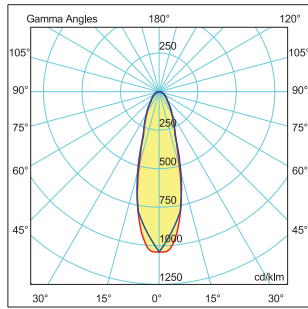

Lora Serisi

Lora Series

Gövde Body	Alüminyum Aluminium	Giriş Gerilimi Input Voltage (V)	220-240	Frekans Frequency (Hz)	50-60
LED	COB	Renksel ger. ind. Colour Ren. In. (CRI)	>80	IP Koruma IP Protection	IP20
Reflektör Reflector	Alüminyum Aluminium	Güç Faktörü Power Fac. (cos φ)	>0.50	RAL Kodu RAL Code	9005
Optik Kapak Diffuser	Şeffaf cam Clear glass	Opsiyonlar Options	3 saate kadar acil durum aydınlatma. İstenilen renk sıcaklığında(CCT) LED uygulaması. Farklı RAL kodlarında elektrostatik toz boya uygulaması.	Emergency lighting unit application up to 3 hours. Production according to desired Correlated Colour Temperature (CCT). Different RAL code electrostatic powder coating.	
Sürücü Driver	ENEC belgeli ENEC certified				

Işık Şiddeti Dağılım Eğrisi

Light Distribution Curve

Teknik Çizim Technical Drawing

Kullanım Alanları

Fields of Application

Bakınız sayfa 232 See page 232

Armatürlere ait büyüklükler Product Details

Ürün Kodu Code No	Güç Power (W)	Işık Akısı Luminous Flux (lm)	Renk Sıcaklığı Colour Temp. (K)	Etkinlik Faktörü Luminous Effic. (lm/W)	Boyutlar Dimensions (mm) a b c	 (mm)	Koli Adedi Pcs/Pack	Koli Hacmi Package Vol. (m³)	Koli Ağırlığı Package Weight (kg)
110557	1x20	1840	4000	92	160x160x112	Ø127	8	0,028	10,2
110558	2x20	3680	4000	92	160x310x112	127x265	4	0,031	9,8
110559	3x20	5520	4000	92	160x460x112	127x420	3	0,034	10,8
110545	1x30	2700	4000	90	160x160x112	Ø127	8	0,028	10,2
110546	2x30	5400	4000	90	160x310x112	127x265	4	0,031	9,8
110547	3x30	8100	4000	90	160x460x112	127x420	3	0,034	10,8